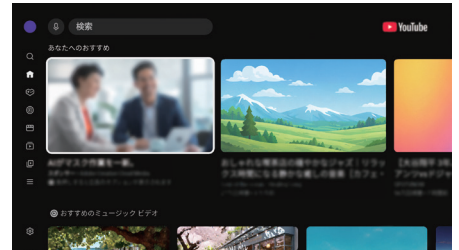

※印のついた機能は機器構成により利用条件が異なります

お客様の快適さを追及したマルチメディアシステム

VOD 画面

様々なジャンルの作品を配信しています

カラオケステーション画面

楽曲をスマートフォンから予約できます

ルームオーダー注文画面

お食事を画面から簡単に注文いただけます

QRコード・クレジット決済画面

客室内でスムーズに決済が可能です

リネン画面

客室の清掃状況をひと目で把握できます

動画配信サービス画面

ログイン情報は電源オフ時に自動削除されます

豊富なコンテンツを自由に組み合わせることができます

ルームオーダーや音楽チャンネル、カラオケステーションなどの各種コンテンツに加え、動画配信サービスなども自由に組み合わせてお客様のご希望にあわせたトップ画面にすることが可能です。