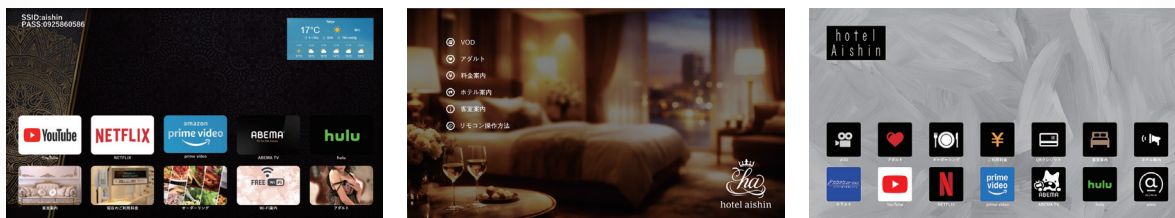

『MASA』は、AndroidTV対応マルチメディアシステムです。
VOD機能やホテル管理コンピュータ『SOLEIL』との連動はもちろん、
AndroidTVの機能を活かし、より快適な利用環境を実現しました。

TOP画面は自由にカスタマイズ

TOP画面はお客様のご要望に合わせて作成できます。ホテルに合わせた運用が可能です。

画面はイメージです。表示されるサービスは一例であり、実際の利用環境により異なります。

宿泊者満足度の向上

AndroidTVの採用により、YouTube、Netflix、Prime Videoなどの動画配信サービスを客室テレビで快適に視聴できます。ホテルでも自宅のようにエンターテインメントをお楽しみいただけます。

	リモコン1台で全ての操作が可能※ お部屋もスマートに管理できます		Google アシスタント対応※ 音声で簡単に操作いただけます
	ミラーリング・キャスト機能※で スマートフォンの映像を視聴できます		ルームオーダー機能が充実 配膳時間などの細かな設定も可能です
	ホテルコンピュータ連携により 料金確認などの機能を利用できます		YouTube、Netflixなどの 動画配信サービスをご利用いただけます

※印のついた機能は機器構成により利用条件が異なります

お客様の快適さを追及したマルチメディアシステム

VOD 画面

様々なジャンルの作品を配信しています

カラオケステーション画面

楽曲をスマートフォンから予約できます

ルームオーダー注文画面

お食事を画面から簡単に注文いただけます

QRコード・クレジット決済画面

客室内でスムーズに決済が可能です

リネン画面

客室の清掃状況をひと目で把握できます

動画配信サービス画面

ログイン情報は電源オフ時に自動削除されます

豊富なコンテンツを自由に組み合わせることができます

ルームオーダーや音楽チャンネル、カラオケステーションなどの各種コンテンツに加え、動画配信サービスなども自由に組み合わせてお客様のご希望にあわせたトップ画面にすることが可能です。